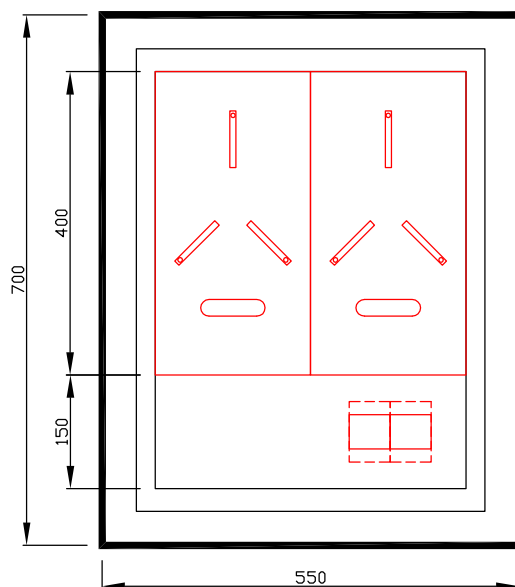

Elektroměrový rozvaděč pro měření odběru ČEZ - zapuštěné provedení

Typové označení: RE 20T/Z-S 2+0

Jističe před elektroměrem: 2x 25B/3

Osazení jističi jiných hodnot nutno dohodnout při objednávce

Rozměry: 550x700x250mm

Stupeň krytí: IP43/IP20

ELZED

Kancelář: Vrážská 1540/26a, 153 00 Praha 5
e-mail: rozvadece@elzed.cz, <http://www.elzed.cz>
Tel./fax: +420 257 810 530, +420 257 810 555-7

ČSN EN ISO 9001:2001

Systémoví partneři :