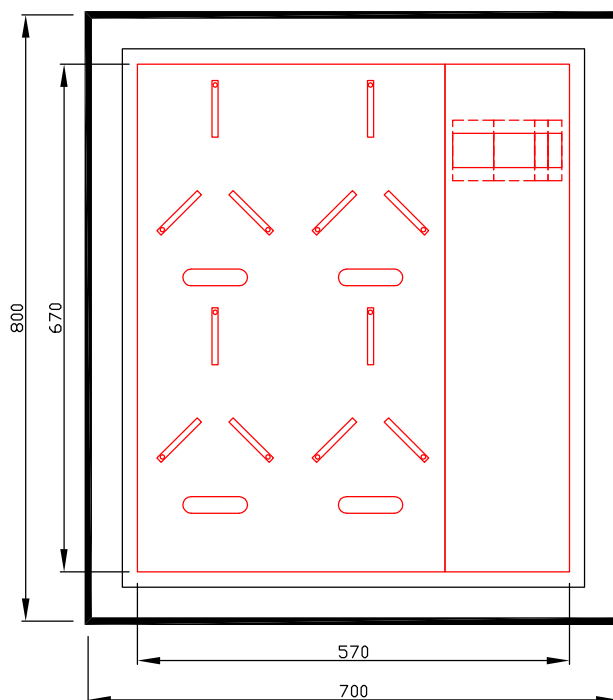

Elektroměrový rozvaděč pro měření odběru ČEZ - zapuštěné provedení

Typové označení: RE 20T/Z-S 2+2

Jističe před elektroměrem: 2x 25B/3

Osazení jističi jiných hodnot nutno dohodnout při objednávce

Rozměry: 700x800x250mm

Stupeň krytí: IP43/IP20

ELZED

Kancelář: Vrážská 1540/26a, 153 00 Praha 5
e-mail: rozvadece@elzed.cz, <http://www.elzed.cz>
Tel./fax: +420 257 810 530, +420 257 810 555-7

ČSN EN ISO 9001:2001

Systémoví partneři :

Společnost zapsána v obchodním rejstříku vedeném
Městským soudem v Praze oddíl C, vložka 42353