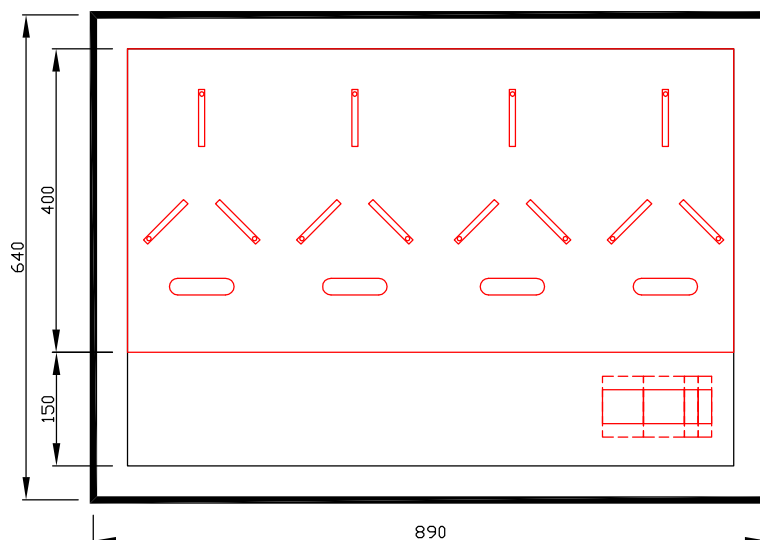

Elektroměrový rozvaděč pro měření odběru ČEZ - zapuštěné provedení

Typové označení: RE 20T/Z-L 2+2

Jističe před elektroměrem: 2x 25B/3

Osazení jističi jiných hodnot nutno dohodnout při objednávce

Rozměry: 890x640x250mm

Stupeň krytí: IP43/IP20

ELZED

Kancelář: Vrážská 1540/26a, 153 00 Praha 5
e-mail: rozvadece@elzed.cz, <http://www.elzed.cz>
Tel./fax: +420 257 810 530, +420 257 810 555-7

ČSN EN ISO 9001:2001

Systémoví partneři :

Společnost zapsána v obchodním rejstříku vedeném
Městským soudem v Praze oddíl C, vložka 42353