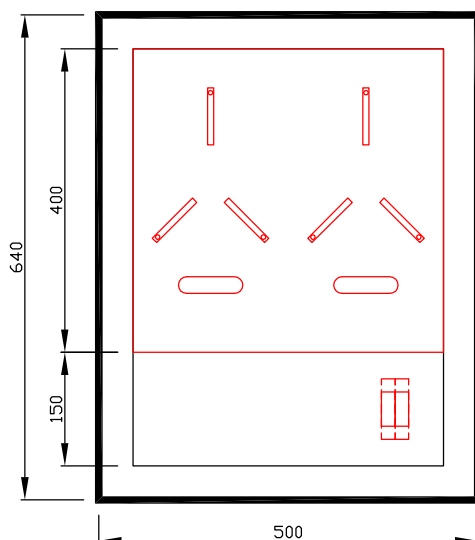

# Elektroměrový rozvaděč pro měření odběru ČEZ - zapuštěné provedení

Typové označení: RE 01T/Z-S 1+1 – před elektroměrem 1x jistič 25B/1

Rozměry: 500x640x250mm  
Stupeň krytí: IP43/IP20

**ELZED**

Kancelář: Vrážská 1540/26a, 153 00 Praha 5  
e-mail: rozvadece@elzed.cz, <http://www.elzed.cz>  
Tel./fax: +420 257 810 530, +420 257 810 555-7