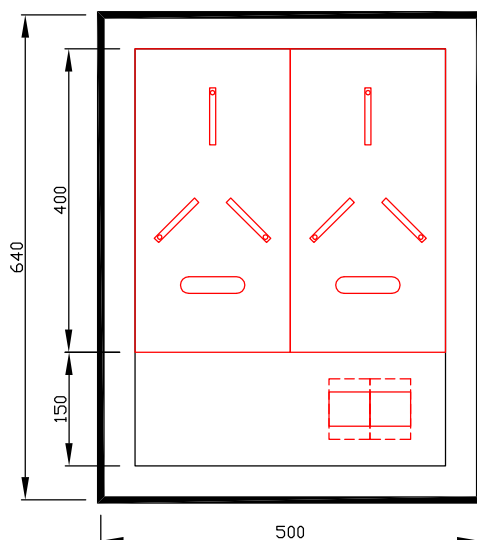

Elektroměrový rozvaděč pro měření odběru PRE a.s. - zapuštěné provedení

Typové označení: RE 20U/Z-S

Jističe před elektroměrem: 2x 25B/3

Osazení jističi jiných hodnot nutno dohodnout při objednávce

Rozměry: 500x640x250mm
Stupeň krytí: IP43/IP20