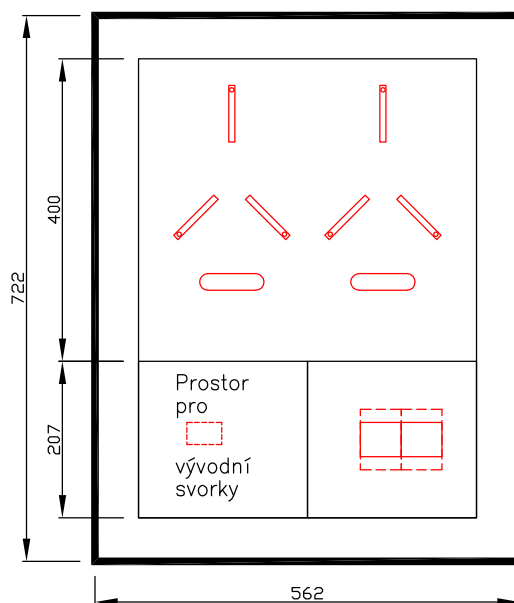

Elektroměrový rozvaděč pro měření odběru PRE - zapuštěné provedení

Typové označení: RE 20U/Z-KV

Oceloplechový elektroměrový rozvaděč zapuštěný, určený pro měření odběru v distribuční síti PRE a.s.

Rozměry rozvaděče (š./v./hl.): 562x722x250mm

Stupeň krytí: IP43/IP20

Jistič před elektroměrem: 2x 25B/1 (jinou hodnotu je nutné dohodnout při objednávce)

Ovládání HDO ANO

Svorky pro vývodní kabely: NE (osazení svorek pro vývodní kabely je možné dohodnout při objednávce)