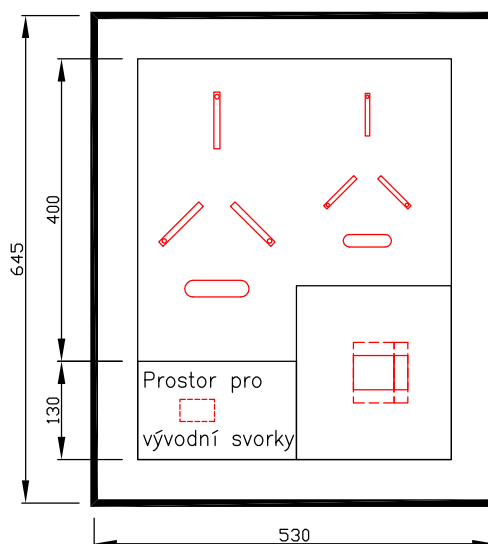

Elektroměrový rozvaděč pro měření odběru PRE - zapuštěné provedení

Typové označení: RE 10U/Z-KV100

Oceloplechový elektroměrový rozvaděč zapuštěný, určený pro měření odběru v distribuční síti PRE a.s.

Rozměry rozvaděče (š./v./hl.): 530x645x250mm

Stupeň krytí: IP43/IP20

Jistič před elektroměrem: 1x 80B/3 nebo 1x100B/3 (nutné dohodnout při objednávce)

Ovládání HDO ANO

Svorky pro vývodní kabely: ANO pro vodiče Cu/Al 50mm

15/01

ELZED

Kancelář: Vrážská 1540/26a, 153 00 Praha 5
e-mail: rozvadece@elzed.cz, <http://www.elzed.cz>
Tel./fax: +420 257 810 530, +420 257 810 555-7