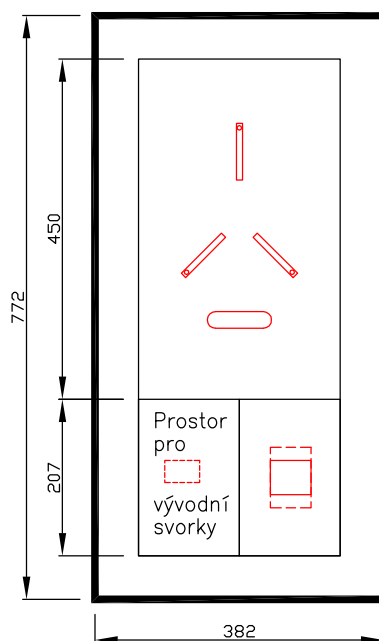

Elektroměrový rozvaděč pro měření odběru PRE - zapuštěné provedení

Typové označení: RE 10U/Z-KV

Oceloplechový elektroměrový rozvaděč zapuštěný, určený pro měření odběru v distribuční síti PRE a.s.

Rozměry rozvaděče (š./v./hl.): 382x772x250mm

Stupeň krytí: IP43/IP20

Jistič před elektroměrem: 1x 25B/3 (jinou hodnotu je nutné dohodnout při objednávce)

Ovládání HDO ANO

Svorky pro vývodní kabely: NE (osazení svorek pro vývodní kabely je možné dohodnout při objednávce)