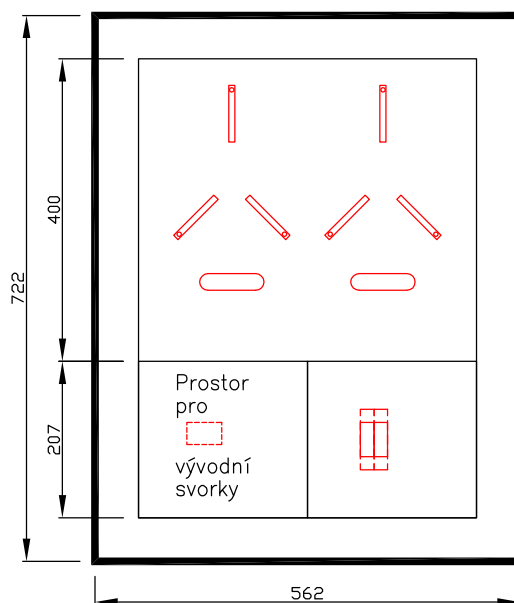

# Elektroměrový rozvaděč pro měření odběru PRE - zapuštěné provedení

Typové označení: RE 02U/Z-KV

Oceloplechový elektroměrový rozvaděč zapuštěný, určený pro měření odběru v distribuční síti PRE a.s.

Rozměry rozvaděče (š./v./hl.): 562x722x250mm

Stupeň krytí: IP43/IP20

Jistič před elektroměrem: 2x 25B/1 (jinou hodnotu je nutné dohodnout při objednávce)

Ovládání HDO ANO

Svorky pro vývodní kabely: NE (osazení svorek pro vývodní kabely je možné dohodnout při objednávce)