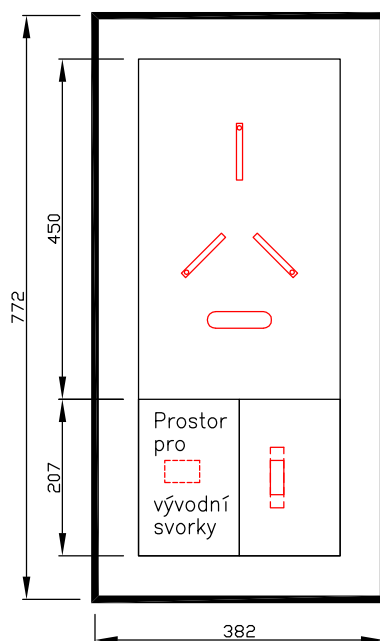

Elektroměrový rozvaděč pro měření odběru PRE - zapuštěné provedení

Typové označení: RE 01U/Z-KV

Oceloplechový elektroměrový rozvaděč zapuštěný, určený pro měření odběru v distribuční síti PRE a.s.

Rozměry rozvaděče (š./v./hl.): 382x772x250mm

Stupeň krytí: IP43/IP20

Jistič před elektroměrem: 1x 25B/1 (jinou hodnotu je nutné dohodnout při objednávce)

Ovládání HDO ANO

Svorky pro vývodní kabely: NE (osazení svorek pro vývodní kabely je možné dohodnout při objednávce)