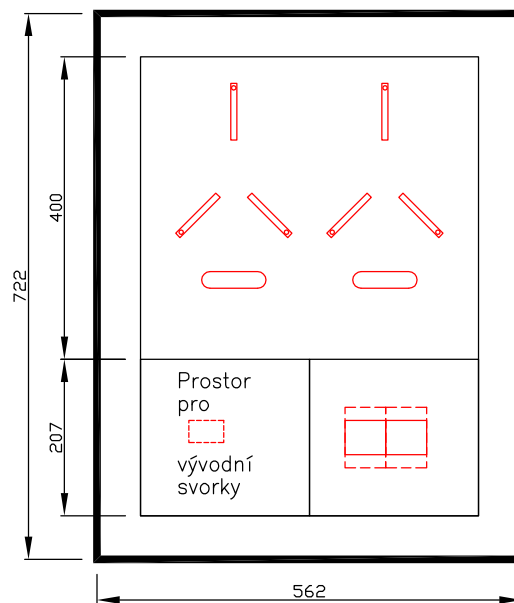

# Elektroměrový rozvaděč pro měření odběru ČEZ - zapaštěné provedení

Typové označení: RE 20T/Z-KV

Oceloplechový elektroměrový rozvaděč zapaštěný, určený pro měření odběru v distribuční síti ČEZ

Rozměry rozvaděče (š./v./hl.): 562x722x250mm

Stupeň krytí: IP43/IP20

Jistič před elektroměrem: 2x 25B/1 (jinou hodnotu je nutné dohodnout při objednávce)

Ovládání HDO NE

Svorky pro vývodní kabely: NE (osazení svorek pro vývodní kabely je možné dohodnout při objednávce)