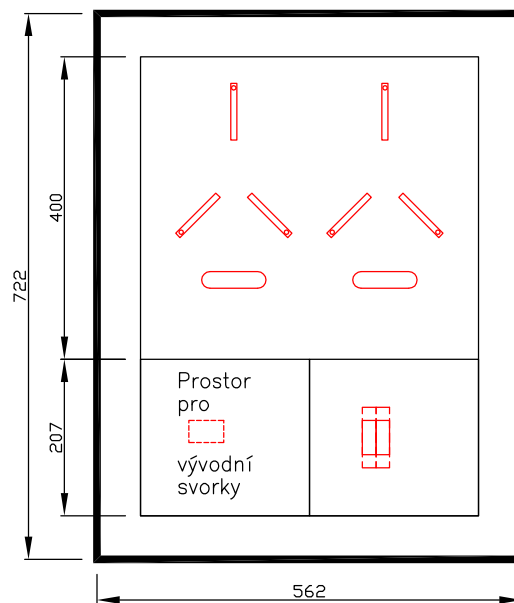

# Elektroměrový rozvaděč pro měření odběru ČEZ - zapuštěné provedení

Typové označení: RE 02T/Z-KV

Oceloplechový elektroměrový rozvaděč zapuštěný, určený pro měření odběru v distribuční síti ČEZ

Rozměry rozvaděče (š./v./hl.): 562x722x250mm

Stupeň krytí: IP43/IP20

Jistič před elektroměrem: 2x 25B/1 (jinou hodnotu je nutné dohodnout při objednávce)

Ovládání HDO NE

Svorky pro vývodní kabely: NE (osazení svorek pro vývodní kabely je možné dohodnout při objednávce)