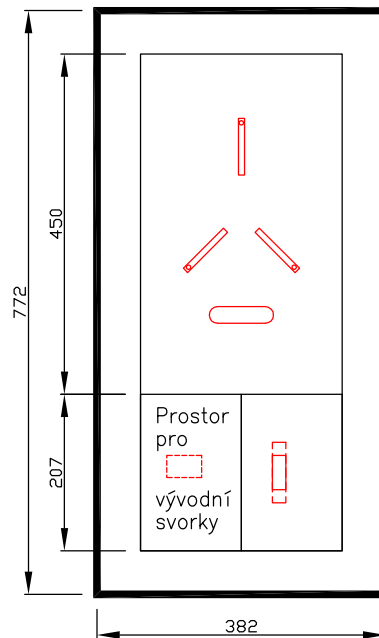

Elektroměrový rozvaděč pro měření odběru ČEZ - zapuštěné provedení

Typové označení: RE 01T/Z-KV

Oceloplechový elektroměrový rozvaděč zapuštěný, určený pro měření odběru v distribuční síti ČEZ

Rozměry rozvaděče (š./v./hl.): 382x772x250mm

Stupeň krytí: IP43/IP20

Jistič před elektroměrem: 1x 25B/1 (jinou hodnotu je nutné dohodnout při objednávce)

Ovládání HDO: NE

Svorky pro vývodní kabely: NE (osazení svorek pro vývodní kabely je možné dohodnout při objednávce)